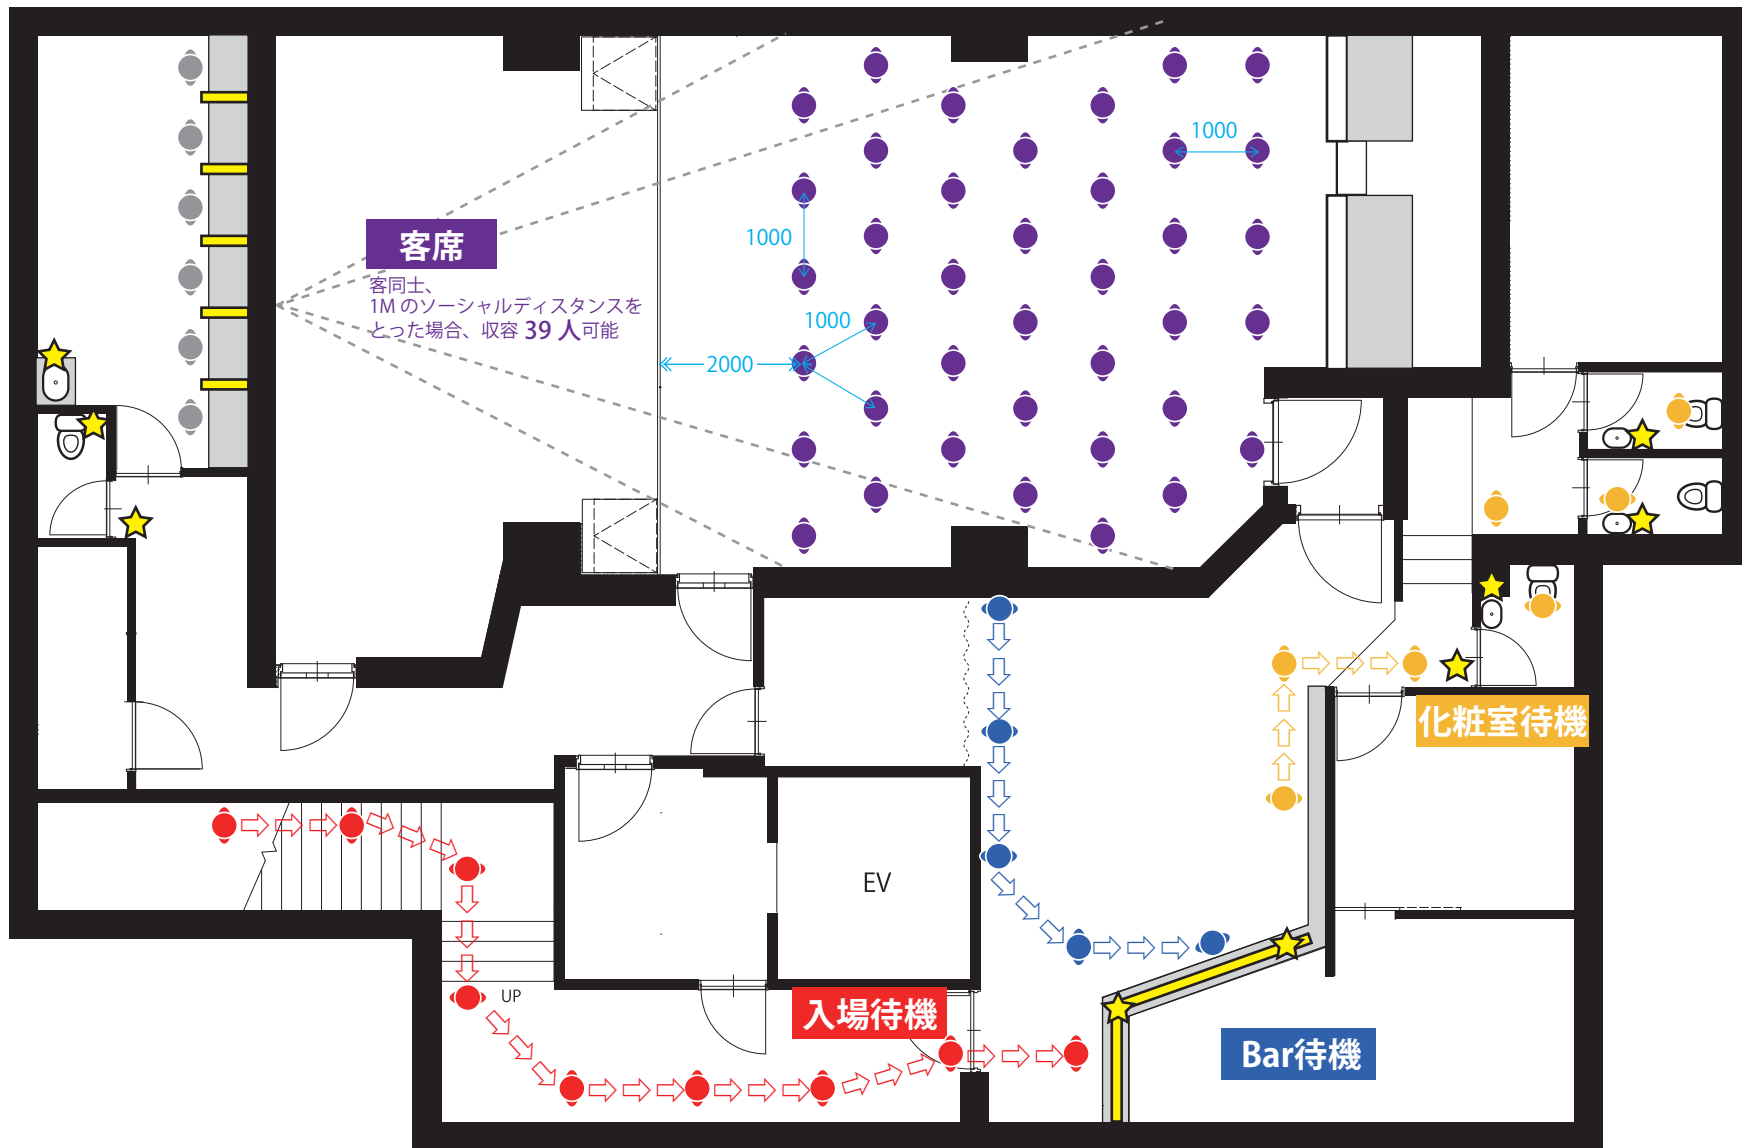

# Hearts Next (A4=1/90)

- ★ …… 消毒液
- ←→ …… 2000mm
- …… ポリカーテン
- ⇒⇒⇒ …… およそ 1300~1500mm
- …… パーテーション

# Hearts Next (A4=1/90)

- ★ …… 消毒液
- ←→ …… 2000mm
- …… ポリカーテン
- …… パーテーション
- ⇒⇒⇒ …… およそ 1300~1500mm